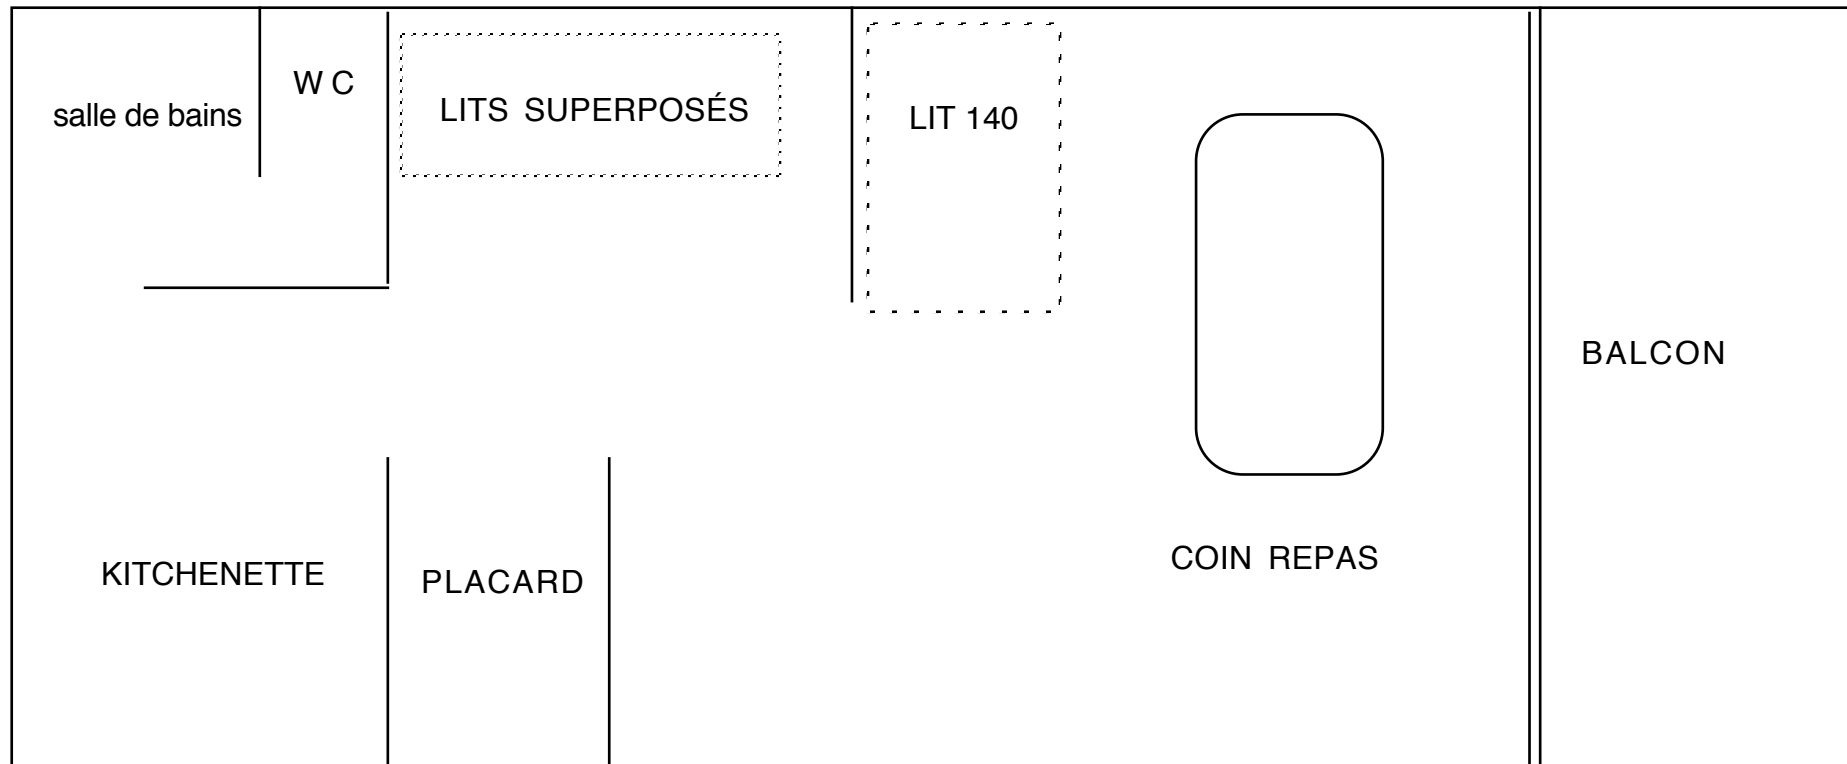

TIGNES - RESIDENCE MAEVA - STUDIO 04S48 - PERIODE DU 01/07 AU 31/07

STUDIO AU 4° ETAGE AVEC ASCENSEUR

VUE DIRECTE SUR LE LAC

ACCES STUDIO : PORTE 70 CM

SALLE DE BAIN AVEC BAIGNOIRE SABOT

PORTE SALLE DE BAIN 60 CM

PORTE WC : 60 CM

COIN CUISINE : 2 PLAQUES, FOUR, FRIGO,
LAVE VAISSELLE, COUVERTS

PASSAGE VERS SEJOUR 80 CM

BALCON AVEC 1 MARCHE, PORTE 70 CM

EQUIPEMENT AUTRE QUE CUISINE

2 LITS 1 PLACE SUPERPOSÉS

1 GRAND LIT 140 FAISANT OFFICE DE BANQUETTE